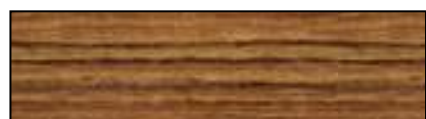

Pi comú / pi melis / roure

Natural o envernissat